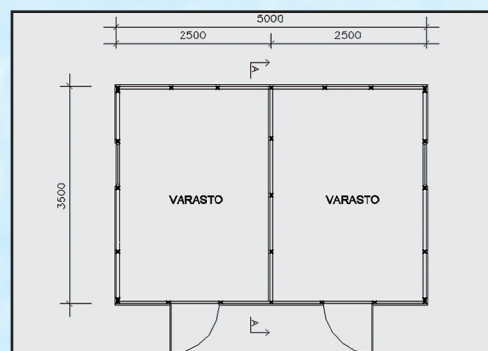

Iso-Viljami 17,5 m²