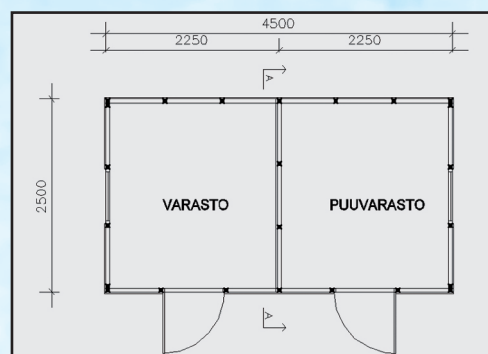

Viljami 11 m²